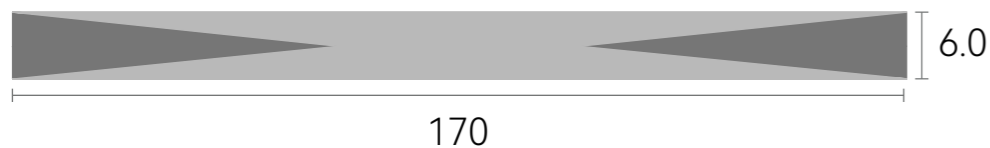

Gradient

PRODUCT CODE

Front	Temple
HDC-0009	UC-0203
HDC-0010	UC-0204
HDC-0011	UC-0205
HDC-0012	UC-0206
HDC-0013	UC-0207
HDC-0014	UC-0208
HDC-0015	UC-0209
HDC-0016	UC-0210

Thickness	Thickness
6.0mm(6.0-6.2mm) 4.0mm(4.0-4.2mm)	4.0mm(4.0-4.2mm)

Standard Size	Standard Size
170x1400mm	170x1400mm

Tolerance	Tolerance
168-175mm 1400-1410mm	168-175mm 1400-1410mm

Front:

Temple:

HDC-0009

HDC-0010

HDC-0011

HDC-0012