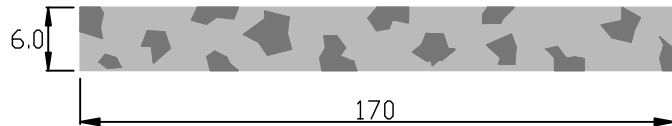

SPREAD OUT
Dry block

Product code	
Front	Temple
UF-0071	UF-0071
UF-0072	UF-0072
UF-0073	UF-0073
UF-0074	UF-0074
UF-0075	UF-0075
UF-0076	UF-0076

	Standard sizes	Tolerance
6.0	170*700mm	6.0-6.2mm 167-172mm 690-702mm
4.0	170*700mm	4.0-4.2mm 167-172mm 690-702mm