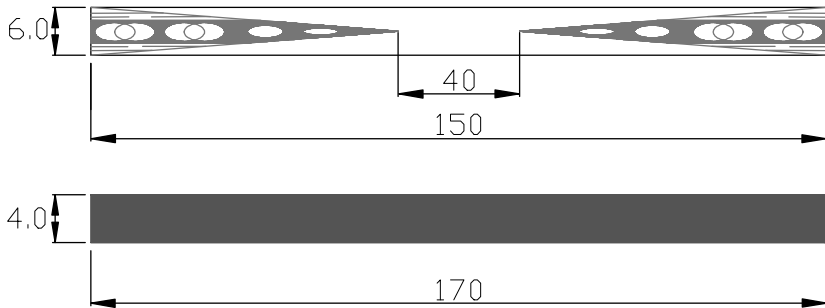

Honey comb collection

extruded gradient

keywords: lobby, dim atmosphere, cigars & cognac

Honey comb collection

extruded gradient

Product code	
Front	Temple
UDG-0007	UN-0221
UDG-0008	UN-0222
UDG-0009	UN-0224
UDG-0010	UN-0225
UDG-0011	UN-0226

	Standard sizes	Tolerance
6.0	150*1400mm	6.0 - 6.2mm 150 - 155mm 1400 - 1410mm
4.0	170*1400mm	4.0 - 4.2mm 170 - 175mm 1400 - 1410mm

UDG-0007

UDG-0008

UDG-0009

UDG-0010

UDG-0011