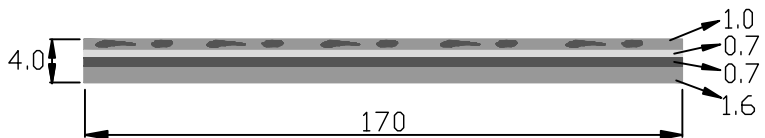

HIGHLIGHT COLLECTION

lamination

make up in the dark

HIGHLIGHT

Lamination

Product code	
Front	Temple
MUH2-0012	MUH2-0012
MUH2-0013	MUH2-0013
MUH2-0014	MUH2-0014
MUH2-0015	MUH2-0015
MUH2-0016	MUH2-0016
UH2-0017	UH2-0017
MUH2-0018	MUH2-0018

	Standard sizes	Tolerance
6.0	170*700mm	6.0-6.2mm 167-172mm 690-702mm
4.0	170*700mm	4.0-4.2mm 167-172mm 690-702mm

MUH2-0012

MUH2-0013

MUH2-0014

MUH2-0015

MUH2-0016

UH2-0017

MUH2-0018