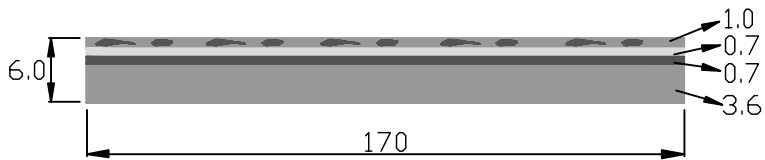

HIGHLIGHT COLLECTION

lamination

make up in the dark

HIGHLIGHT

Lamination

Product code	
Front	Temple
MUH2-0012	MUH2-0012
MUH2-0013	MUH2-0013
MUH2-0014	MUH2-0014
MUH2-0015	MUH2-0015
MUH2-0016	MUH2-0016
UH2-0017	UH2-0017
MUH2-0018	MUH2-0018

	Standard sizes	Tolerance
6.0	170*700mm	6.0-6.2mm 167-172mm 690-702mm
4.0	170*700mm	4.0-4.2mm 167-172mm 690-702mm

MUH2-0012

MUH2-0013

MUH2-0014

MUH2-0015

MUH2-0016

UH2-0017

MUH2-0018