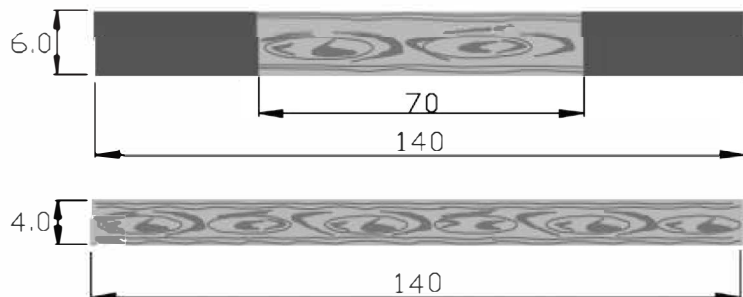

## LINKER COLLECTION

street lights

**LINKER**  
Extruded

产品编号	
圈料	脾料
JUD4-0124	JUD4-S0124
JUD4-0125	JUD4-S0125
JUD4-0126	JUD4-S0126
JUD4-0127	JUD4-S0127
JUD4-0128	JUD4-S0128
JUD4-0129	JUD4-S0129

	标准尺寸	公差
6.0	140*1400mm	6.0-6.2mm 138-145mm 14000-410mm
4.0	140*1400mm	4.0-4.2mm 138-145mm 1400-1410mm