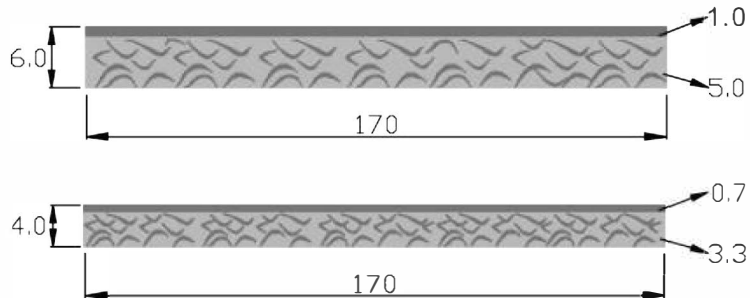

## UPRIGHT COLLECTION

extruded

tundra nights

**UPRIGHT** collection  
Extruded

Product code	
Front	Temple
UD-0131	UD-0131
UD-0132	UD-0132
JUD-0133	JUD-0133
JUD-0134	JUD-0134
JUD-0135	JUD-0135
JUD-0136	JUD-0136
JUD-0137	JUD-0137

	Standard sizes	Tolerance
6.0	170*1400mm	6.0-6.2mm 168-175mm 1400-1410mm
4.0	170*1400mm	4.0-4.2mm 168-175mm 1400-1410mm

UD-0131

UD-0132

JUD-0133

JUD-0134

JUD-0135

JUD-0136

JUD-0137