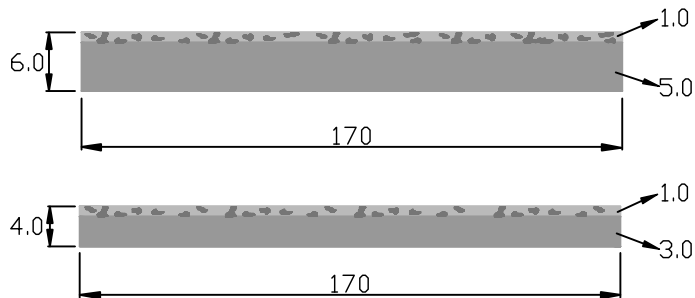

MASQUERADE
lamination

Venice carnival
shiny golden shadows

MASQUERADE
Lamination

Product code	
Front	Temple
MUH2-0025	MUH2-0025
MUH2-0026	MUH2-0026
MUH2-0027	MUH2-0027
MUH2-0028	MUH2-0028
MUH2-0029	MUH2-0029
UH2-0030	UH2-0030
MUH2-0031	MUH2-0031
MUH2-0032	MUH2-0032

	Standard sizes	Tolerance
6.0	170*700mm	6.0-6.2mm 167-172mm 690-702mm
4.0	170*700mm	4.0-4.2mm 167-172mm 690-702mm

MUH2-0025

MUH2-0026

MUH2-0027

MUH2-0028

MUH2-0029

UH2-0030

MUH2-0031