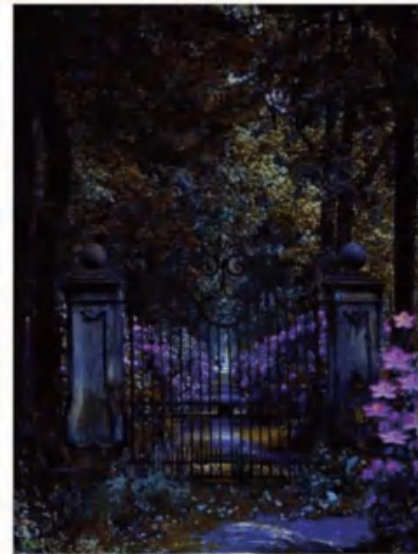

MIDNIGHT GARDEN

printing

sweet moment

enjoy the summer night party

MIDNIGHT GARDEN

Lamination

Product code	
Front	Temple
UHD-0087	UHD-0087
UHD-0088	UHD-0088
UHD-0089	UHD-0089
MUHD-0090	MUHD-0090
UHD-0091	UHD-0091

	Standard sizes	Tolerance
6.0	170*465mm	6.0-6.2mm 167-172mm 455-467mm
4.0	170*465mm	4.0-4.2mm 167-172mm 455-467mm

UHD-0087

UHD-0088

UHD-0089

MUHD-0090

UHD-0091