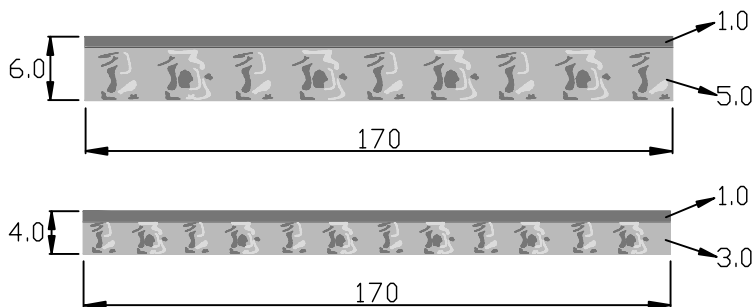

## PERMUTATE

lamination

### Minority style

the use of weaving techniques and bold colors

**Permutate collection**  
**Lamination**

Product code	
Front	Temple
US2-0356	US2-0356
US2-0357	US2-0357
US2-0358	US2-0358
US2-0359	US2-0359
US2-0360	US2-0360
US2-0361	US2-0361
US2-0362	US2-0362

	Standard sizes	Tolerance
6.0	170*700mm	6.0-6.2mm 165-172mm 690-700mm
4.0	170*700mm	4.0-4.2mm 165-172mm 690-700mm

US2-0356

US2-0357

US2-0358

US2-0359

US2-0360

US2-0361

US2-0362