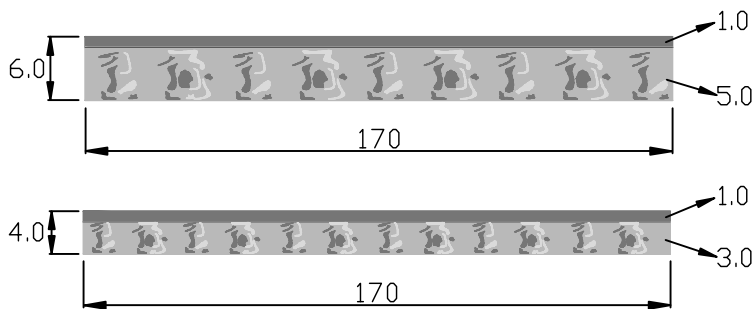

Permutate

Lamination

产品编号	
圈料	脾料
US2-0356	US2-0356
US2-0357	US2-0357
US2-0358	US2-0358
US2-0359	US2-0359
MUS2-0360	MUS2-0360
MUS2-0361	MUS2-0361
US2-0362	US2-0362

	标准尺寸	公差
6.0	170*700mm	6.0-6.2mm 165-172mm 690-700mm
4.0	170*700mm	4.0-4.2mm 165-172mm 690-700mm