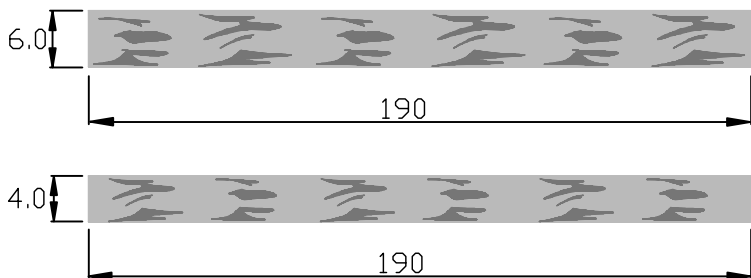

AUTUMNALL

extrusion

Raining season

The clear and crisp days of autumn

Autumnall collection
Extruded

Product code	
Front	Temple
UD3-0262	UD3-0262
UD3-0263	UD3-0263
UD3-0264	UD3-0264
UD3-0265	UD3-0265
UD3-0266	UD3-0266
UD3-0267	UD3-0267
UD3-0268	UD3-0268
UD3-0269	UD3-0269

	Standard sizes	Tolerance
6.0	190*1400mm	6.0-6.2mm 188-195mm 1400-1410mm
4.0	190*1400mm	4.0-4.2mm 188-195mm 1400-1410mm

UD3-0262

UD3-0263

UD3-0264

UD3-0265

UD3-0266

UD3-0267

UD3-0268