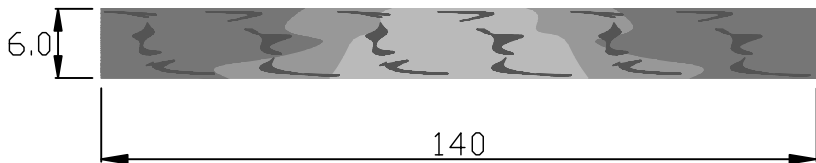

PAINTERLY

extrusion

A riot of color

Charming with either light or heavy makeup

Painterly collection
Extruded

Product code	
Front	Temple
UD4-0205	UD4-S0205
UD4-0206	UD4-S0206
UD4-0207	UD4-S0207
UD4-0208	UD4-S0208
UD4-0209	UD4-S0209
UD4-0210	UD4-S0210
UD4-0211	UD4-S0211

	Standard sizes	Tolerance
6.0	140*1400mm	6.0-6.2mm 138-145mm 1400-1410mm
4.0	140*1400mm	4.0-4.2mm 138-145mm 1400-1410mm

UD4-0205

UD4-0206

UD4-0207

UD4-0208

UD4-0209

UD4-0210

UD4-0211