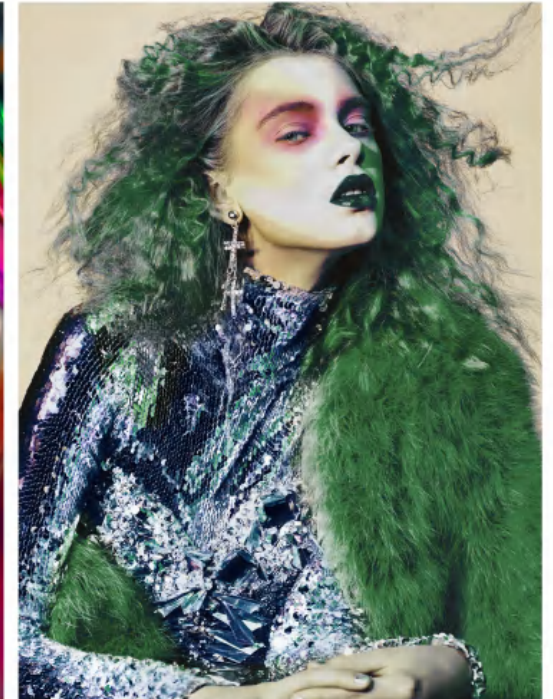

PAINTERLY

extrusion

A riot of color

Charming with either light or heavy makeup

Painterly collection
Extruded

Product code	
Front	Temple
UD4-0205	UD4-S0205
UD4-0206	UD4-S0206
UD4-0207	UD4-S0207
UD4-0208	UD4-S0208
UD4-0209	UD4-S0209
UD4-0210	UD4-S0210
UD4-0211	UD4-S0211

	Standard sizes	Tolerance
6.0	140*1400mm	6.0-6.2mm 138-145mm 1400-1410mm
4.0	140*1400mm	4.0-4.2mm 138-145mm 1400-1410mm

UD4-0205

UD4-0206

UD4-0207

UD4-0208

UD4-0209

UD4-0210

UD4-0211