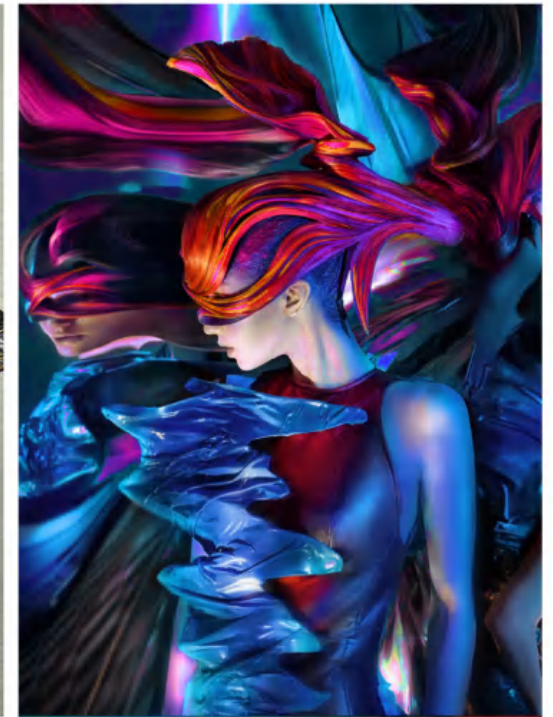

PAINTERLY

extrusion

A riot of color

Charming with either light or heavy makeup

Painterly collection
Extruded

Product code	
Front	Temple
UD4-0205	UD4-S0205
UD4-0206	UD4-S0206
UD4-0207	UD4-S0207
UD4-0208	UD4-S0208
UD4-0209	UD4-S0209
UD4-0210	UD4-S0210
UD4-0211	UD4-S0211

	Standard sizes	Tolerance
6.0	140*1400mm	6.0-6.2mm 138-145mm 1400-1410mm
4.0	140*1400mm	4.0-4.2mm 138-145mm 1400-1410mm

UD4-0205

UD4-0206

UD4-0207

UD4-0208

UD4-0209

UD4-0210

UD4-0211