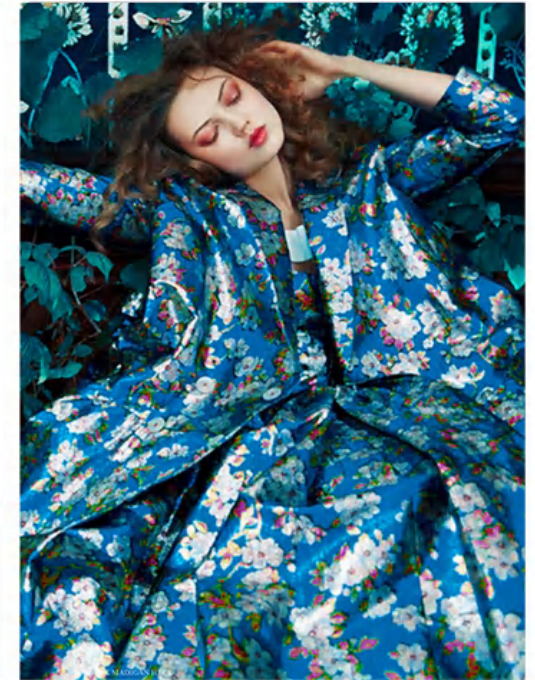

WANDERING

dry block

Against the reality

Dream in the flower world

Wandering collection
Dry block

Product code	
Front	Temple
UF2-0260	UF2-0260
UF2-0261	UF2-0261
UF2-0262	UF2-0262
UF2-0263	UF2-0263
UF2-0264	UF2-0264
UF2-0265	UF2-0265

	Standard sizes	Tolerance
6.0	170*700mm	6.0-6.2mm 165-172mm 690-700mm
4.0	170*700mm	4.0-4.2mm 165-172mm 690-700mm

UF2-0260

UF2-0261

UF2-0262

UF2-0263

UF2-0264

UF2-0265