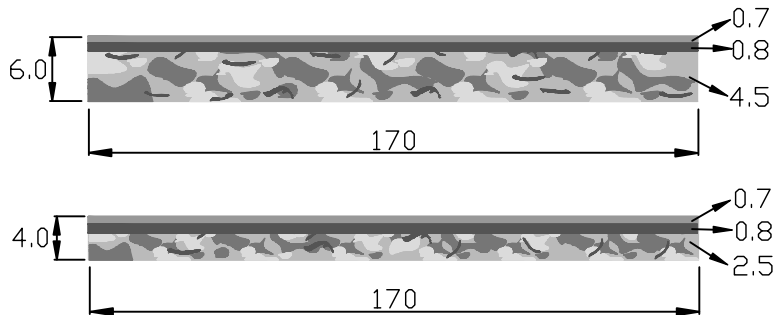

## FALLING LEAVES

lamination

### Philosophical

remind the memory of youth

## Lamination

Product code	
Front	Temple
MUH2-0063	MUH2-0063
UH2-0064	UH2-0064
MUH2-0065	MUH2-0065
UH2-0066	UH2-0066
UH2-0067	UH2-0067
MUH2-0068	MUH2-0068

	Standard sizes	Tolerance
6.0	170*700mm	6.0-6.2mm 167-172mm 690-702mm
4.0	170*700mm	4.0-4.2mm 167-172mm 690-702mm