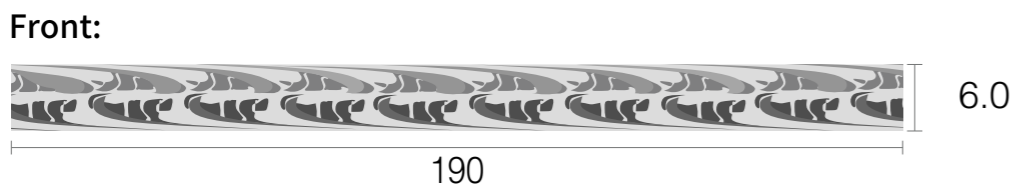

## PRODUCT CODE

Front	Temple
ED3-0036	ED3-0036
ED3-0037	ED3-0037
ED3-0038	ED3-0038
ED3-0039	ED3-0039
ED3-0040	ED3-0040
ED3-0041	ED3-0041

<b>Thickness</b> 6.0mm(6.0-6.2mm)	<b>Thickness</b> 4.0mm(4.0-4.2mm)
<b>Standard Size</b> 190x1400mm	<b>Standard Size</b> 190x1400mm
<b>Tolerance</b> 188-195mm 1400-1410mm	<b>Tolerance</b> 188-195mm 1400-1410mm