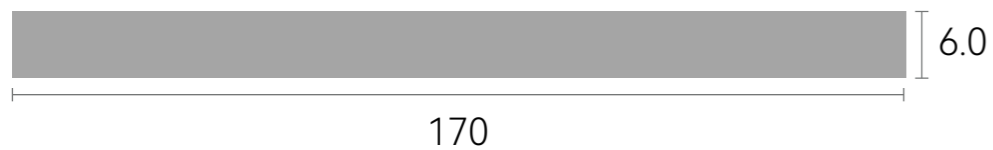

SUNNY DAY

Milky Monocolor

PRODUCT CODE

Front	Temple
HDN-0041	UN-0566
HDN-0042	UN-0567
HDN-0043	UN-0568
HDN-0044	UN-0569
HDN-0045	UN-0570
HDN-0046	UN-0571
HDN-0047	UN-0572
HDN-0048	UN-0573
Thickness 6.0mm(6.0-6.2mm) 4.0mm(4.0-4.2mm)	Thickness 4.0mm(4.0-4.2mm)
Standard Size 170x1400mm	Standard Size 170x1400mm
Tolerance 168-175mm 1400-1410mm	Tolerance 168-175mm 1400-1410mm

Front: