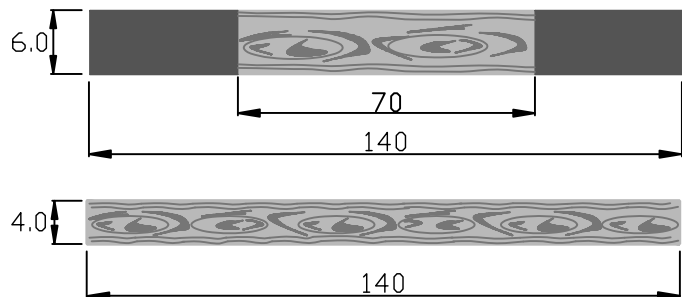

WELL DEFINED
extruded

northern lights

**Well-Defined
Extruded**

Product code	
Front	Temple
UD4-0147	UD4-S0147
UD4-0148	UD4-S0148
JUD4-0149	JUD4-S0149
JUD4-0150	JUD4-S0150
UD4-0151	UD4-S0151
UD4-0152	JUD4-S0152
UD4-0153	UD4-S0153

	Standard sizes	Tolerance
6.0	140*1400mm	6.0-6.2mm 138-145mm 1400-1410mm
4.0	140*1400mm	4.0-4.2mm 138-145mm 1400-1410mm

UD4-0147

UD4-0148

JUD4-0149

JUD4-0150

UD4-0151

UD4-0152

UD4-0153