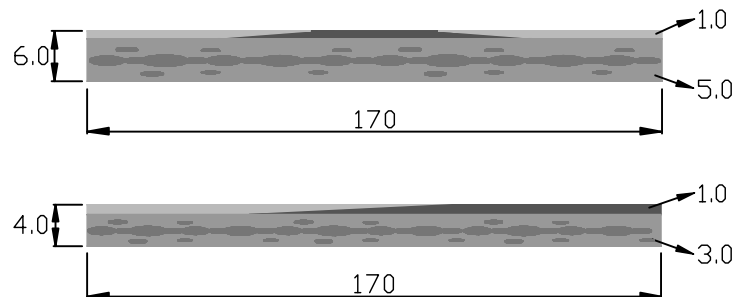

### moment of life

her warm elegant tones

**EXPRESSOR**  
Lamination

Product code	
Front	Temple
UG2-9015	UG2-9021
UG2-9016	UG2-9022
UG2-9017	UG2-9023
UG2-9018	UG2-9024
UG2-9019	MUG2-9025
UG2-9020	UG2-9026

	Standard sizes	Tolerance
6.0	170*700mm	6.0-6.2mm 167-172mm 690-702mm
4.0	170*700mm	4.0-4.2mm 167-172mm 690-702mm

UG2-9015

UG2-9016

UG2-9017

UG2-9018

UG2-9019

UG2-9020