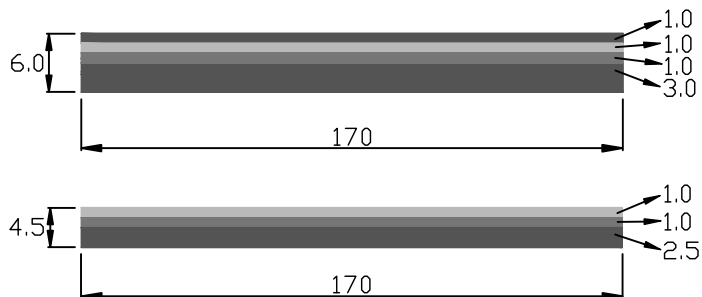

HIDDING FANCY

printing

deep culture

low-key attitude

HIDDING FANCY
Lamination

Product code	
Front	Temple
UHD2-0075	UHD2-0081
UHD2-0076	UHD2-0082
UHD2-0077	UHD2-0083
UHD2-0078	UHD2-0084
MUHD2-0079	MUHD2-0085
UHD2-0080	UHD2-0086

	Standard sizes	Tolerance
6.0	170*465mm	6.0-6.2mm 167-172mm 455-467mm
4.5	170*465mm	4.5-4.7mm 167-172mm 455-467mm

UHD2-0075

UHD2-0076

UHD2-0077

UHD2-0078

MUHD2-0079

UHD2-0080