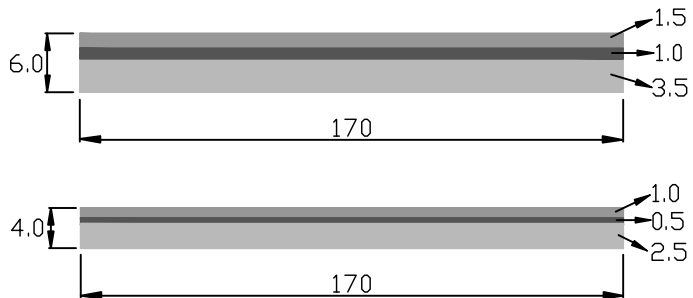

WITH FILLING

extruded 3layers

light lines

contemporary neon colours

With Filling
Extruded 3 layers

Product code	
Front	Temple
JUN3-0254	JUN3-0254
JUN3-0255	JUN3-0255
UN3-0256	UN3-0256
JUN3-0257	JUN3-0257
JUN3-0258	JUN3-0258
UN3-0259	UN3-0259
JUN3-0260	JUN3-0260
UN3-0261	UN3-0261
UN3-0262	UN3-0262

	Standard sizes	Tolerance
6.0	170*1400mm	6.0-6.2mm 168-175mm 1400-1410mm
4.0	170*1400mm	4.0-4.2mm 168-175mm 1400-1410mm

JUN3-0254

JUN3-0255

UN3-0256

JUN3-0257

JUN3-0258

UN3-0259

JUN3-0260