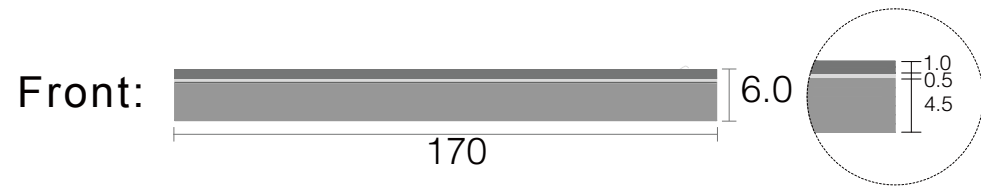

# WILD NATURE Lamination

Product Code	
Front	Temple
UHD-0104	UHD-0104
UHD-0105	UHD-0105
UHD-0106	UHD-0106
UHD-0107	UHD-0107
UHD-0108	UHD-0108

	Front	Temple	Tolerance
Thickness	6.0mm	4.0mm	6.0-6.2mm 4.0-4.2mm
Standard Sizes	170x465mm	170x465mm	167-172mm 455-467mm